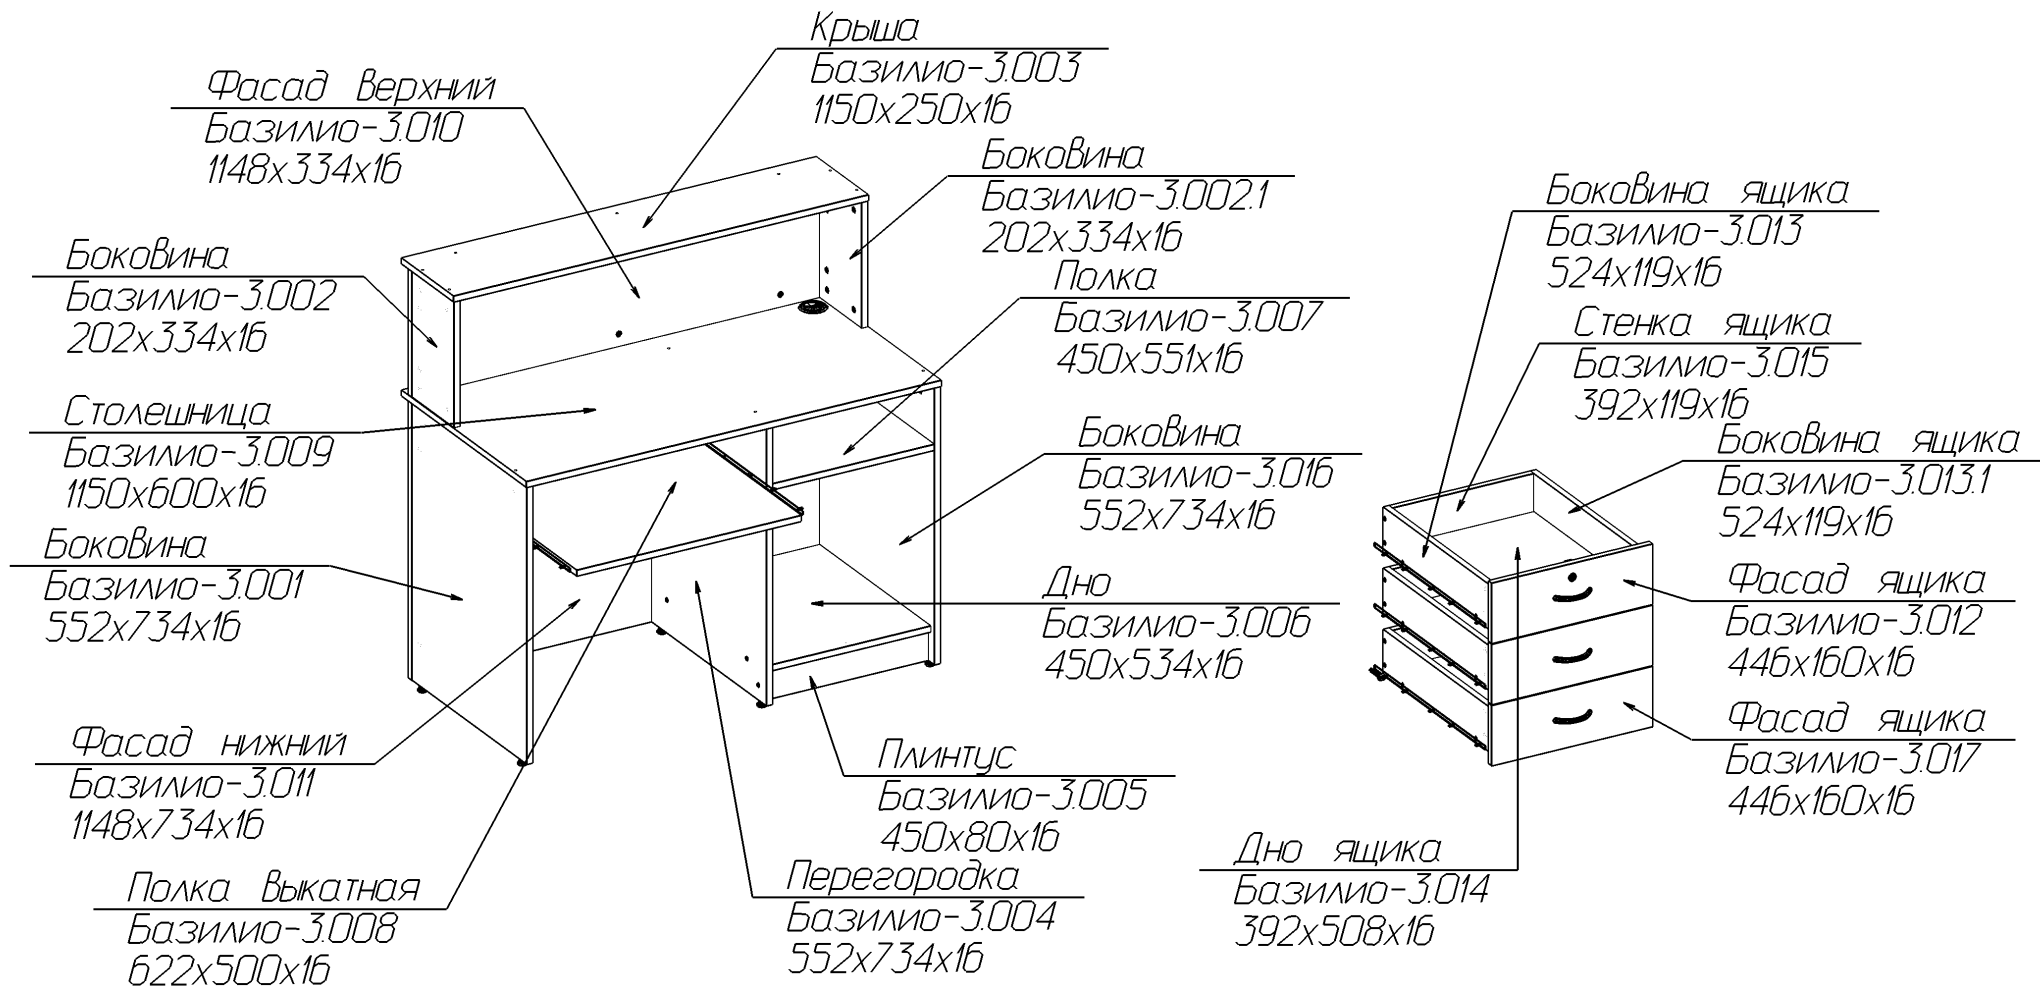

# Базилио-3 Схема сборки

Выкатная полка и выдвигаемые ящики на роликовых направляющих.

Для двух нижних выкатных ящиков в качестве стопора в перегородку вставить два полкодержателя с присоской.